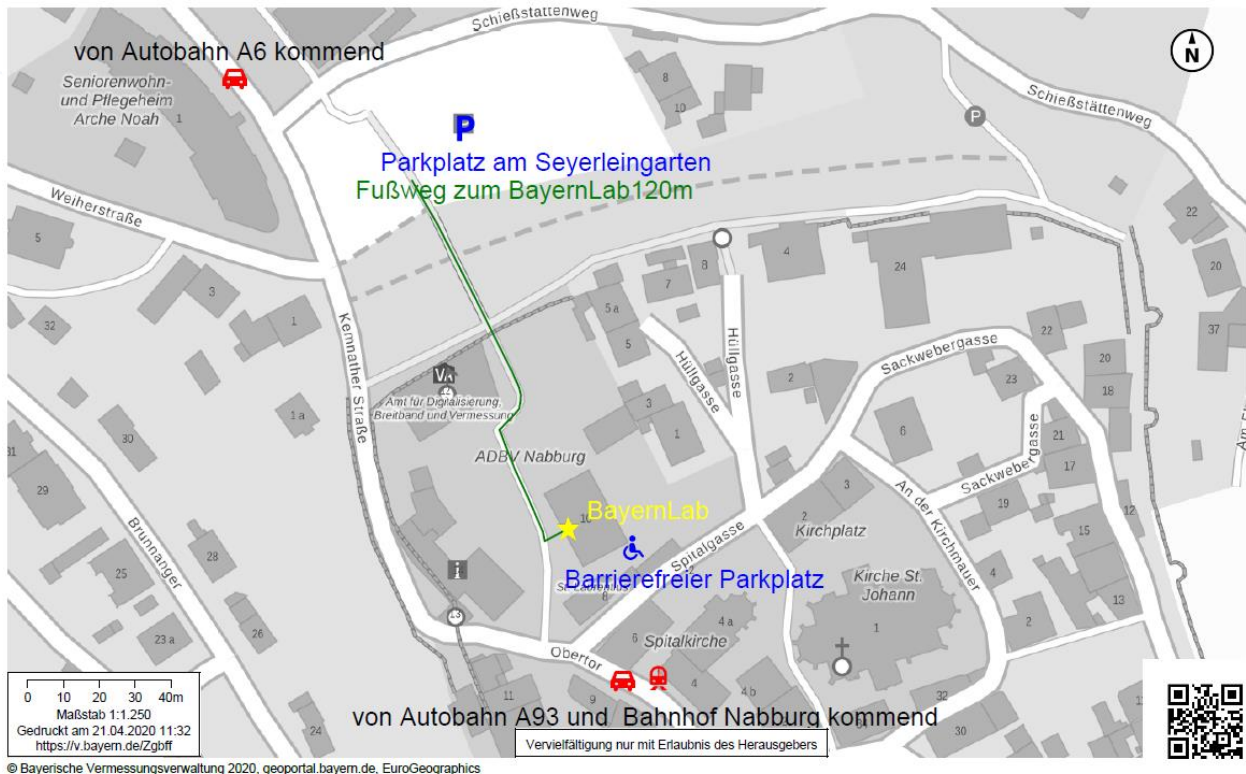

BayernLab Nabburg – Ihr Weg zu uns

Obertor 10, 92507 Nabburg

Sie erreichen uns

mit dem PKW

- Autobahn A6 (Ausfahrt Nabburg West)
- Autobahn A93 (Ausfahrt Nabburg)

mit dem Zug

- Bahnhof Nabburg an Bahnlinie Regensburg-Weiden-Hof

Kostenlose Parkplätze

stehen auf dem Parkplatz am Seyerleingarten zur Verfügung.
Ein barrierefreier Parkplatz befindet sich direkt am BayernLab.

Hinweis: Das Parken in der Altstadt ist nur in den dafür vorgesehenen markierten Parkflächen zeitlich begrenzt gestattet!